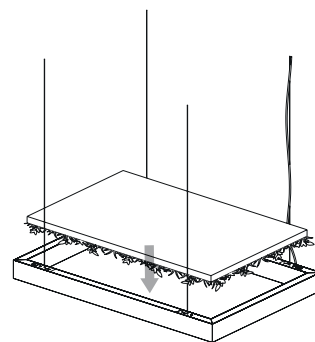

INDOOR - SUSPENSION

# kit - MEETING SILENCE LEAF

- foglie, materiale fonoassorbente
- vere foglie stabilizzate di Edera, Felce, Eucalipto, Ruskus
- da aggiungere a Meeting

- leaves, soundabsorbing panel
- Ivy, Fern, Eucalyptus, Ruskus stabilized real leaves
- to be added to Meeting price